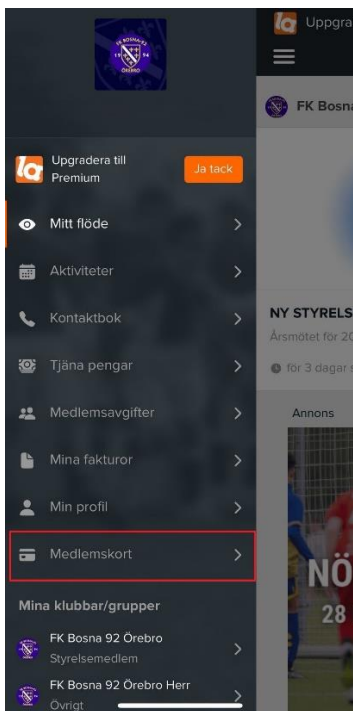

10) Klicka på "Medlemskort" enligt röd markering nedan.