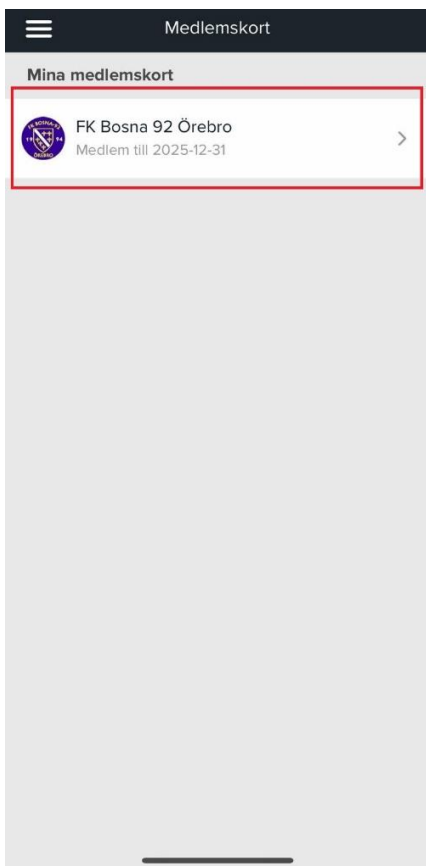

#### NY STYRELSE 2025

Årsmötet för 2025 utfördes enligt plan igår torsdagen d...

för 3 dagar sedan

10) Klicka på "Medlemskort" enligt röd markering nedan.

11) Klicka på knappen i rött nedan.

12) Nu har du nått ditt medlemskort för FK Bosna 92 Örebro!