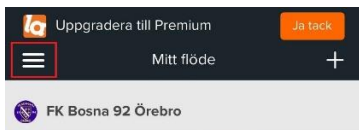

7) Gå in till inboxen för din e-mail, hitta mailet från laget.se och återställ samt välj ett nytt lösenord.

8) Återgå till appen och logga in med ditt nya lösenord.

9) Klicka på de tre strecken enligt röd markering nedan: